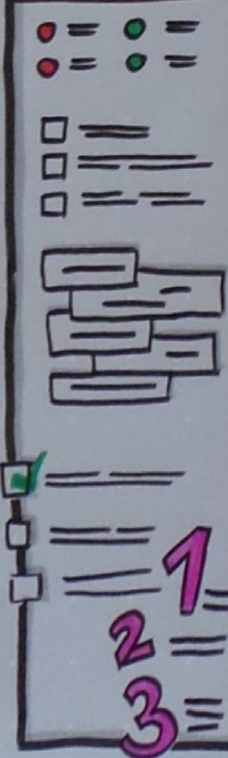

FLIPCHARTS

erschreiben

45°

Schrift ★

Stifthaltung - lange
Stiftseite weist zur
Körpermitte

RAHMEN

Erst der Text
dann der Rahmen

Menschen

Prozesse

FARBE + **Schatten**

Beile durchbrechen
Linien

unterstrichen
UMMAU
Pastellkreide

FLIPCHARTS

eng schreiben

45°

Schrift

Stifthaltung - lange
Rüftseite weist zur
Körpermitte

RAHMEN

Erst der Text

dann der Rahmen

Menschen

den eigenen
Typ finden

Gemischtschreibung

- 1 Ober-, Unterlänge
- 2 Mittellänge

Schreiben
Block

Einfache Symbole

LERNEN

PROZESSE

umgedreht
schreiben

LISTEN

ZIELE

FARBE